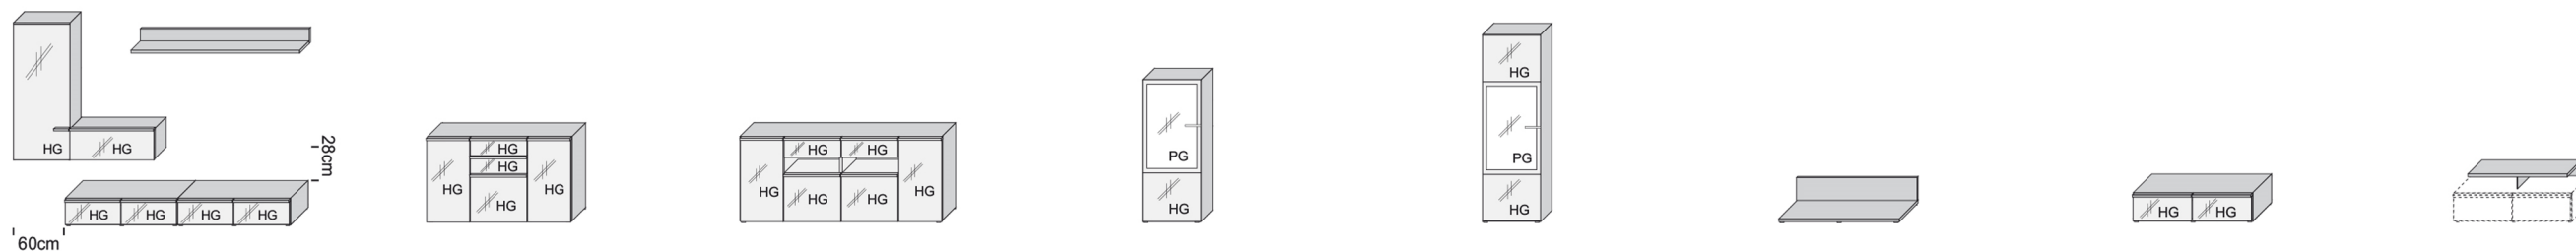

Popis	Obývací stěna 3x dřevěná police	Komoda 3x dřevěná police	Komoda 4x dveře, 2x zásuvka, 2x dřevěná police	Komoda vysoká 2x skleněná police, 1x dřevěná police	Vitrína 2x skleněná police, 2x dřevěná police	Sokl. deska	TV stolek 2x zásuvka	TV nástavba
Model	2657557, 2657554, 2677558	2651207, 2651204, 2671208	2651257, 2651254, 2671258	2651007, 2651004, 2671008	2651157, 2651154, 2671158	265150, 267150	2651557, 2651554, 2671558	265165, 267165
Rozměry	300 / 182,5 / 55	150 / 88,5 / 42	210 / 88,5 / 42	60 / 146 / 36	60 / 194 / 42	120 / 27,5 / 53	120 / 27,5 / 55	120 / 13 / 53
dub tmavý / bílá lak	290-0019/008*	290-0022/001*	290-0016/006*	290-0023/001*	290-0024/001*	-	290-0016/002*	-
dub tmavý / šedý kám.	290-0020/008*	290-0022/002*	290-0016/012*	290-0023/002*	290-0024/002*	-	290-0016/009*	-
bílá / bílá lak / stříbrná	290-0021/008*	290-0022/003*	290-0016/018*	290-0023/003*	290-0024/003*	-	290-0016/014*	-
dub tmavý	-	-	-	-	-	290-0025/001*	-	290-0026/001*
bílá	-	-	-	-	-	290-0025/002*	-	290-0026/002*