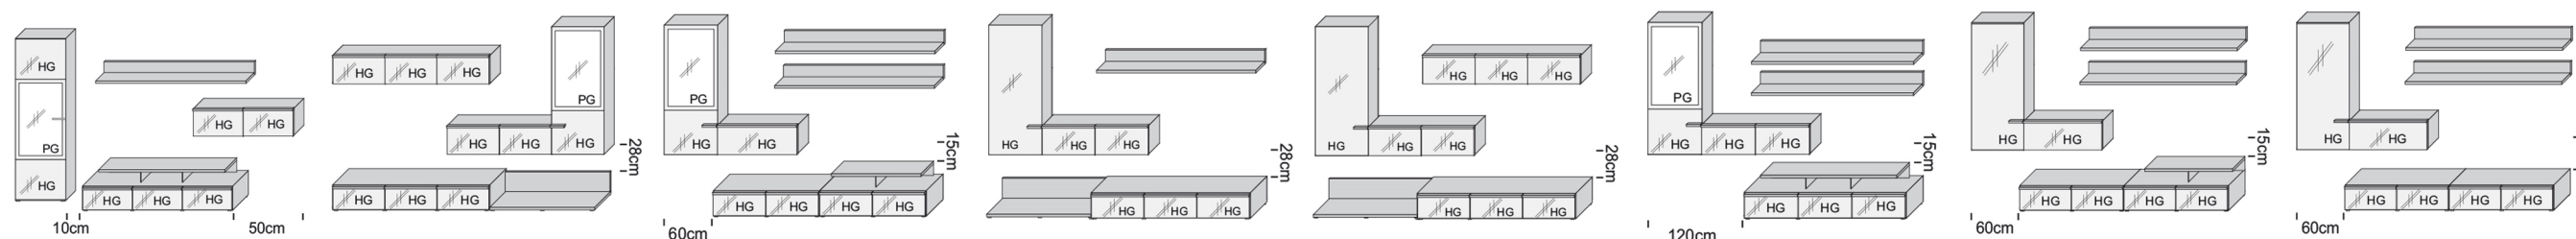

Popis	Obývací stěna 2x skleněná police	Obývací stěna 2x skleněná police	Obývací stěna 2x skleněná police	Obývací stěna 3x dřevěná police	Obývací stěna 3x dřevěná police	Obývací stěna 2x skleněná police	Obývací stěna 3x dřevěná police	Obývací stěna 3x dřevěná police
Model	2657157, 2657154, 2677158	2657107, 2657104, 2677108	2657057, 2657054, 2677058	2657357, 2657354, 2677358	2657307, 2657304, 2677308	2657407, 2657404, 2677408	2657457, 2657454, 2677458	2657507, 2657504, 2677508
Rozměry	300 / 194 / 55	300 / 200 / 55	300 / 200 / 55	300 / 200 / 55	300 / 200 / 55	300 / 200 / 55	300 / 200 / 55	300 / 200 / 55
dub tmavý / bílá lak	290-0019/001*	290-0019/002*	290-0019/003*	290-0019/004*	290-0019/005*	290-0019/006*	290-0019/007*	290-0016/001*
dub tmavý / šedý kám.	290-0020/001*	290-0020/002*	290-0020/003*	290-0020/004*	290-0020/005*	290-0020/006*	290-0020/007*	290-0016/008*
bílá / bílá lak / stříbrná	290-0021/001*	290-0021/002*	290-0021/003*	290-0021/004*	290-0021/005*	290-0021/006*	290-0021/007*	290-0016/013*