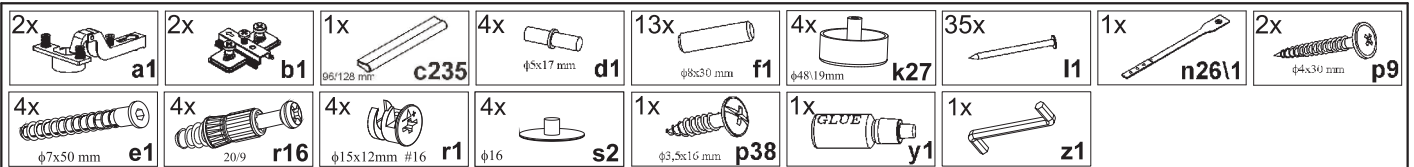

FITTING-UP INSTRUCTION / AUFBAUANLEITUNG / INSTRUKCJA MONTAŻU / ІНСТРУКЦІЯ МОНТАЖУ / ІНСТРУКЦІЯ МОНТАЖА

TV stand

| A | B | C | D | A | B | C | D | | |
|---|---------|------|-----|-----|----|---------|------|-----|-----|
| 1 | BM1-003 | 700 | 224 | 1/2 | 6 | BM1-206 | 1400 | 350 | 1/2 |
| 2 | BM1-105 | 330 | 333 | 1/2 | 7 | BM1-304 | 680 | 324 | 1/2 |
| 3 | BM1-107 | 330 | 333 | 1/2 | 8 | BM1-405 | 700 | 100 | 1/2 |
| 4 | BM1-106 | 330 | 333 | 1/2 | 9 | BM1-903 | 691 | 357 | 1/2 |
| 5 | BM1-205 | 1400 | 350 | 1/2 | 10 | BM1-904 | 702 | 357 | 1/2 |

II

Cabinet

| A | B | C | | D |
|---|---------|-----|-----|-----|
| 1 | BM1-001 | 806 | 332 | 1/2 |
| 2 | BM1-101 | 810 | 295 | 2/2 |
| 3 | BM1-102 | 810 | 295 | 2/2 |
| 4 | BM1-201 | 500 | 295 | 2/2 |
| 5 | BM1-202 | 500 | 295 | 2/2 |
| 6 | BM1-302 | 467 | 278 | 2/2 |
| 7 | BM1-402 | 810 | 130 | 2/2 |
| 8 | BM1-901 | 837 | 247 | 2/2 |
| 9 | LH-809 | 809 | | 2/2 |