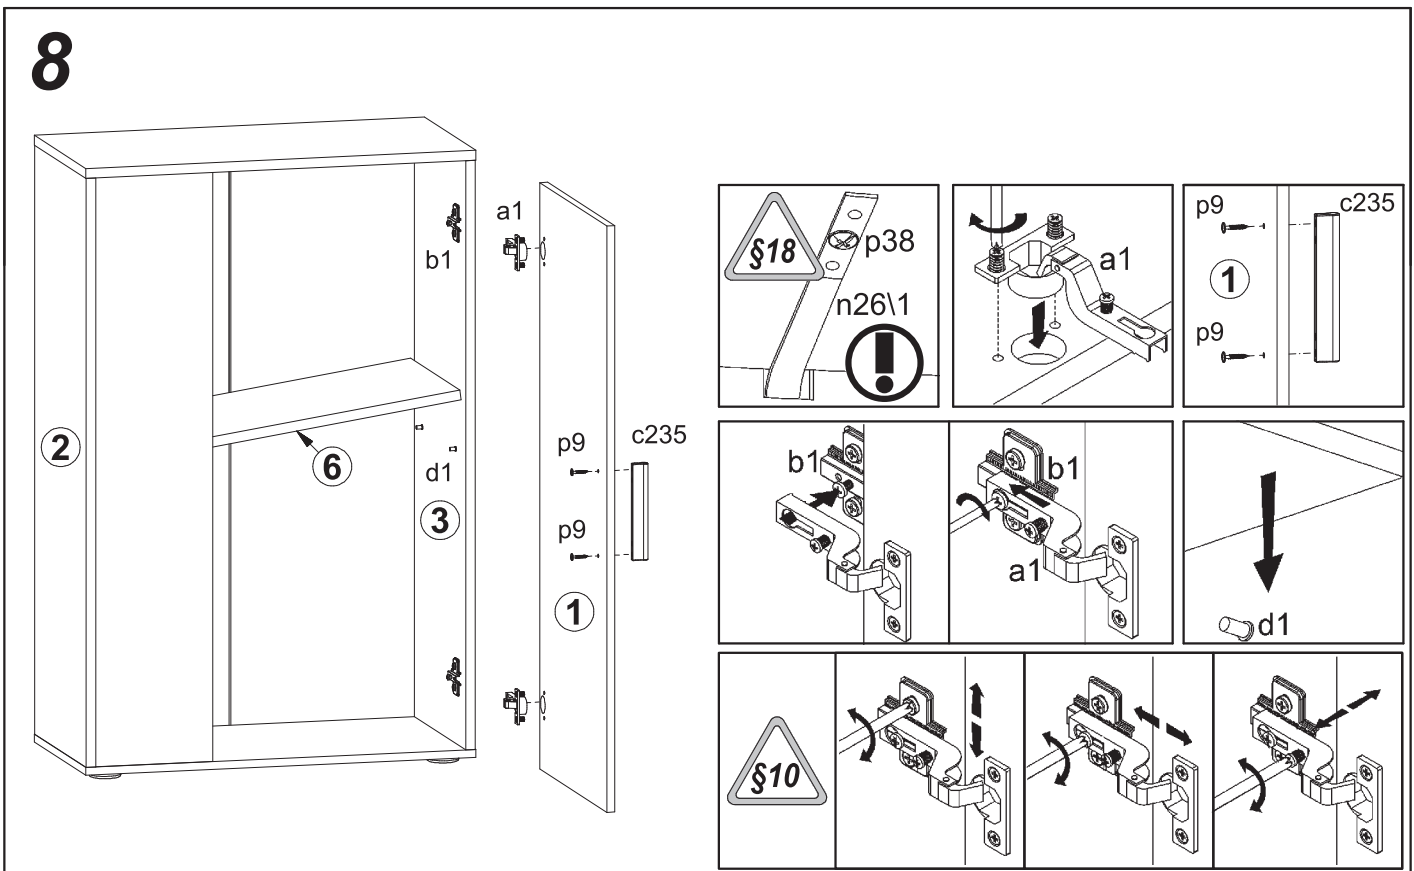

FITTING-UP INSTRUCTION / AUFBAUANLEITUNG / INSTRUKCJA MONTAŻU / ІНСТРУКЦІЯ МОНТАЖУ / ІНСТРУКЦІЯ МОНТАЖА

TV stand

| A | B | C | D | A | B | C | D | | |
|---|---------|------|-----|-----|----|---------|------|-----|-----|
| 1 | BM1-003 | 700 | 224 | 1/2 | 6 | BM1-206 | 1400 | 350 | 1/2 |
| 2 | BM1-105 | 330 | 333 | 1/2 | 7 | BM1-304 | 680 | 324 | 1/2 |
| 3 | BM1-107 | 330 | 333 | 1/2 | 8 | BM1-405 | 700 | 100 | 1/2 |
| 4 | BM1-106 | 330 | 333 | 1/2 | 9 | BM1-903 | 691 | 357 | 1/2 |
| 5 | BM1-205 | 1400 | 350 | 1/2 | 10 | BM1-904 | 702 | 357 | 1/2 |

II

Cabinet

| A | B | C | | D |
|---|---------|-----|-----|-----|
| 1 | BM1-001 | 806 | 332 | 1/2 |
| 2 | BM1-101 | 810 | 295 | 2/2 |
| 3 | BM1-102 | 810 | 295 | 2/2 |
| 4 | BM1-201 | 500 | 295 | 2/2 |
| 5 | BM1-202 | 500 | 295 | 2/2 |
| 6 | BM1-302 | 467 | 278 | 2/2 |
| 7 | BM1-402 | 810 | 130 | 2/2 |
| 8 | BM1-901 | 837 | 247 | 2/2 |
| 9 | LH-809 | 809 | | 2/2 |

5

Shelf / 80

| A | B | C | D |
|---|---------|-----|---------|
| 1 | BM1-301 | 785 | 155 2/2 |
| 2 | BM1-401 | 786 | 80 2/2 |

Wall cabinet

| A | B | C | | D |
|----|---------|-----|-----|-----|
| 1 | BM1-002 | 736 | 332 | 1/2 |
| 2 | BM1-103 | 740 | 280 | 2/2 |
| 3 | BM1-104 | 740 | 280 | 2/2 |
| 4 | BM1-203 | 500 | 280 | 2/2 |
| 5 | BM1-204 | 500 | 280 | 2/2 |
| 6 | BM1-303 | 467 | 263 | 2/2 |
| 7 | BM1-403 | 740 | 130 | 2/2 |
| 8 | BM1-404 | 467 | 60 | 2/2 |
| 9 | BM1-902 | 718 | 247 | 2/2 |
| 10 | LH-679 | 679 | | 2/2 |