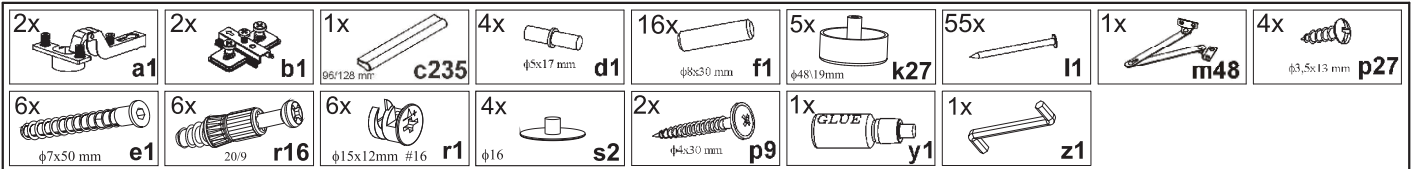

FITTING-UP INSTRUCTION / AUFBAUANLEITUNG / INSTRUKCJA MONTAŻU / ІНСТРУКЦІЯ МОНТАЖУ / ІНСТРУКЦІЯ МОНТАЖА

TV stand

| A | B | C | D | A | B | C | D | | |
|---|---------|------|-----|-----|----|---------|------|-----|-----|
| 1 | BM1-003 | 700 | 224 | 1/2 | 6 | BM1-206 | 1400 | 350 | 1/2 |
| 2 | BM1-105 | 330 | 333 | 1/2 | 7 | BM1-304 | 680 | 324 | 1/2 |
| 3 | BM1-107 | 330 | 333 | 1/2 | 8 | BM1-405 | 700 | 100 | 1/2 |
| 4 | BM1-106 | 330 | 333 | 1/2 | 9 | BM1-903 | 691 | 357 | 1/2 |
| 5 | BM1-205 | 1400 | 350 | 1/2 | 10 | BM1-904 | 702 | 357 | 1/2 |

II

Cabinet

| A | B | C | | D |
|---|---------|-----|-----|-----|
| 1 | BM1-001 | 806 | 332 | 1/2 |
| 2 | BM1-101 | 810 | 295 | 2/2 |
| 3 | BM1-102 | 810 | 295 | 2/2 |
| 4 | BM1-201 | 500 | 295 | 2/2 |
| 5 | BM1-202 | 500 | 295 | 2/2 |
| 6 | BM1-302 | 467 | 278 | 2/2 |
| 7 | BM1-402 | 810 | 130 | 2/2 |
| 8 | BM1-901 | 837 | 247 | 2/2 |
| 9 | LH-809 | 809 | | 2/2 |