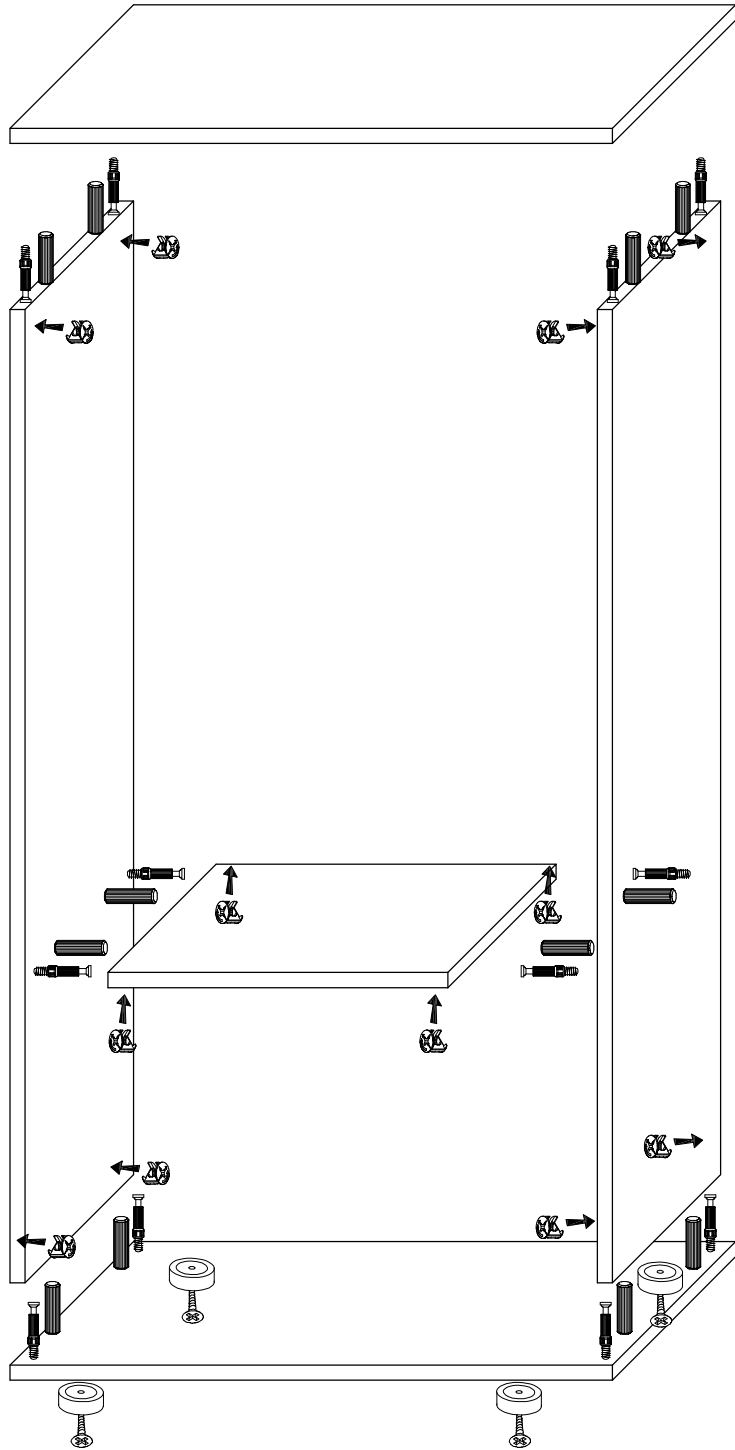

# SOHO - WITRYNA WYSOKA

Symbol elementu	Wymiary	Paczka
1	1864 x 380	1 / 1
2	1864 x 380	1 / 1
3	600 x 400	1 / 1
4	600 x 400	1 / 1
5	568 x 360	1 / 1
6	1398 x 594	1 / 1
7	594 x 150	1 / 1
8	350 x 120	1 / 1
9	350 x 120	1 / 1
10	510 x 100	1 / 1
11	526 x 358	1 / 1
12	1876 x 580	1 / 1

12	12	12	12
12	12	8	1
24	10	12	4
2	4	4	4

12	12	12	4	8	20	2	8	1
24	10	12	2	4	4	8	4	4

1

2