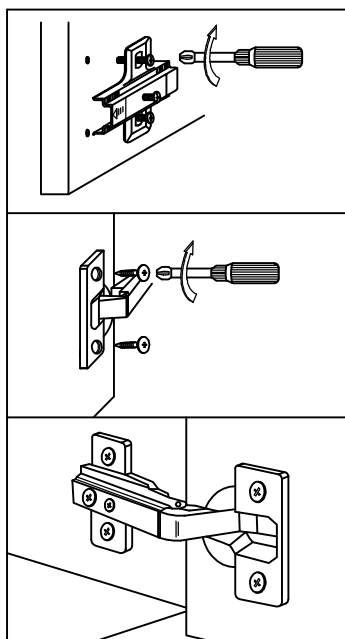

# SOHO - WITRYNA WYSOKA

Symbol elementu	Wymiary	Paczka
1	1864 x 380	1 / 1
2	1864 x 380	1 / 1
3	600 x 400	1 / 1
4	600 x 400	1 / 1
5	568 x 360	1 / 1
6	1398 x 594	1 / 1
7	594 x 150	1 / 1
8	350 x 120	1 / 1
9	350 x 120	1 / 1
10	510 x 100	1 / 1
11	526 x 358	1 / 1
12	1876 x 580	1 / 1

12	12	12	12
12	12	8	1
24	10	12	4
2	4	4	4

12	12	12	4	8	20	2	8	1
24	10	12	2	4	4	8	4	4

1

2