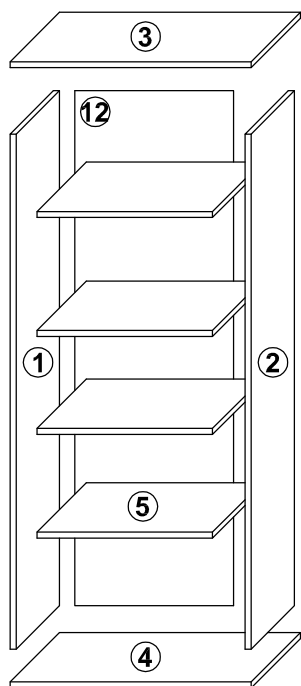

# SOHO - WITRYNA WYSOKA

Symbol elementu	Wymiary	Paczka
1	1864 x 380	1 / 1
2	1864 x 380	1 / 1
3	600 x 400	1 / 1
4	600 x 400	1 / 1
5	568 x 360	1 / 1
6	1398 x 594	1 / 1
7	594 x 150	1 / 1
8	350 x 120	1 / 1
9	350 x 120	1 / 1
10	510 x 100	1 / 1
11	526 x 358	1 / 1
12	1876 x 580	1 / 1

12	12	12	12
12	12	8	1
24	10	12	4
2	4	4	4

12	12	12	4	8	20	2	8	1
24	10	12	2	4	4	8	4	4

1

2