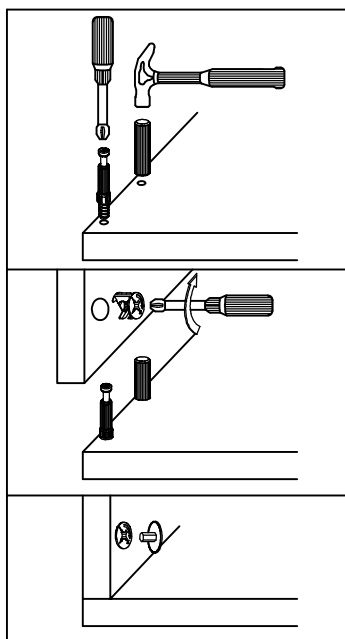

# SOHO - WITRYNA WYSOKA

Symbol elementu	Wymiary	Paczka
1	1864 x 380	1 / 1
2	1864 x 380	1 / 1
3	600 x 400	1 / 1
4	600 x 400	1 / 1
5	568 x 360	1 / 1
6	1398 x 594	1 / 1
7	594 x 150	1 / 1
8	350 x 120	1 / 1
9	350 x 120	1 / 1
10	510 x 100	1 / 1
11	526 x 358	1 / 1
12	1876 x 580	1 / 1

12	12	12	12
12	12	8	1
24	10	12	4
2	4	4	4

12	12	12	4	8	20	2	8	1
24	10	12	2	4	4	8	4	4

1

2