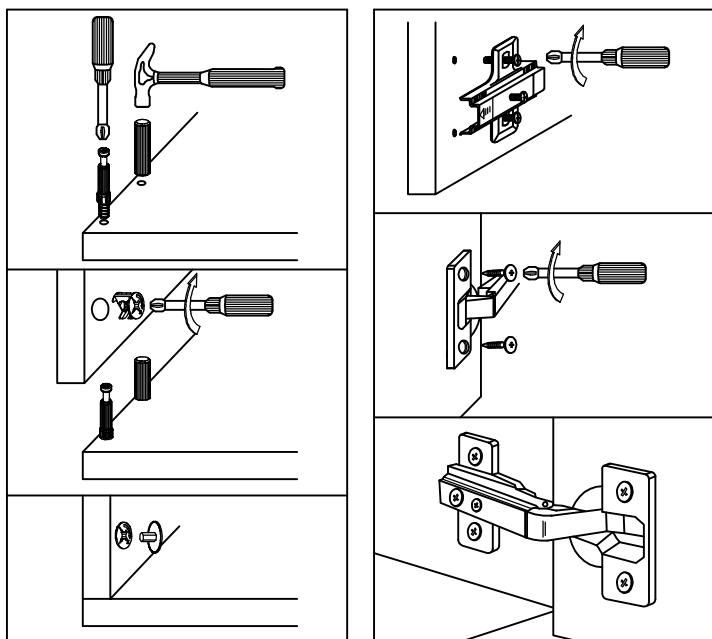

SOHO - WITRYNA WISZĄCA

Symbol elementu	Wymiary	Paczka
1	1084 x 270	1 / 1
2	1084 x 270	1 / 1
3	600 x 290	1 / 1
4	1077 x 594	1 / 1
5	566 x 240	1 / 1
6	1096 x 580	1 / 1

				4x27 		4x30 	Ø5
8	8	8	1	2	2	4	4
						4x16 	
8	6	8	2	2	2	4	