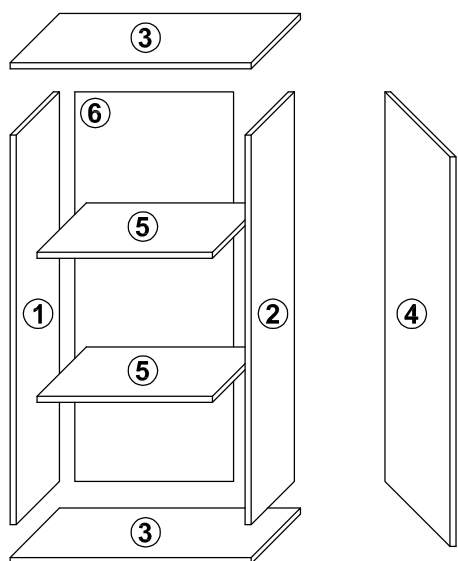

SOHO - WITRYNA WISZĄCA

Symbol elementu	Wymiary	Paczka
1	1084 x 270	1 / 1
2	1084 x 270	1 / 1
3	600 x 290	1 / 1
4	1077 x 594	1 / 1
5	566 x 240	1 / 1
6	1096 x 580	1 / 1

				4x27 		4x30 	Ø5
8	8	8	1	2	2	4	4
						4x16 	
8	6	8	2	2	2	4	