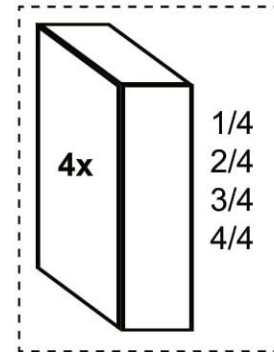

CARRIE

160/180

HDPE LDPE

CARRIE

160/180

72h