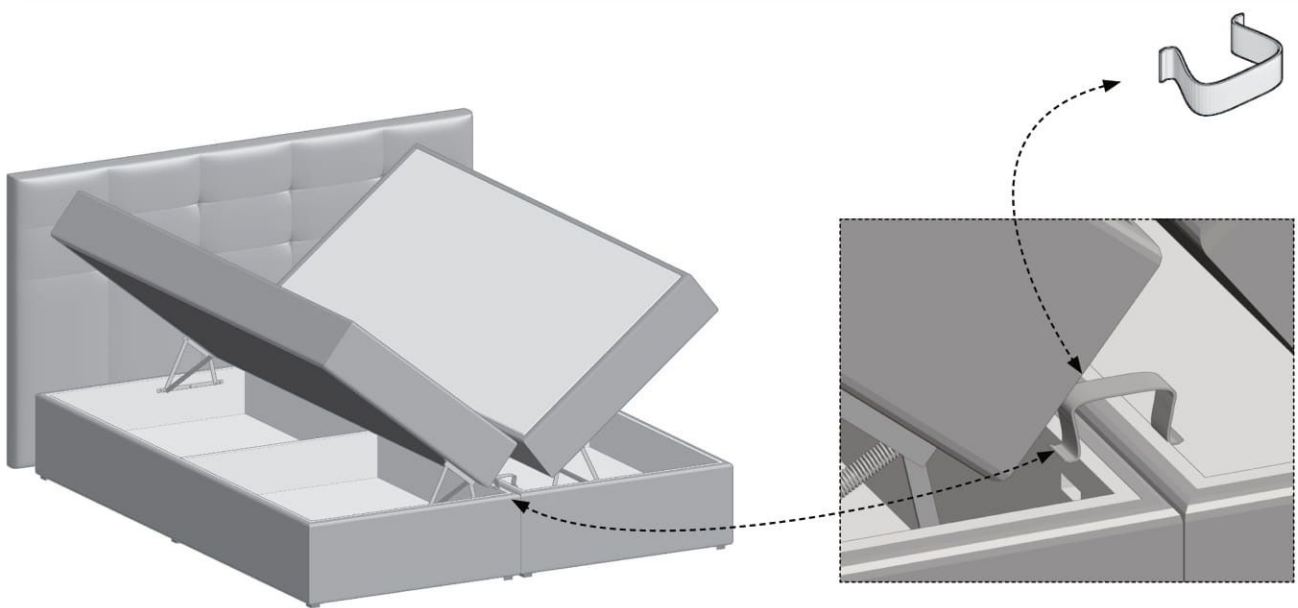

CARRIE

160/180

HDPE LDPE

CARRIE

160/180

72h