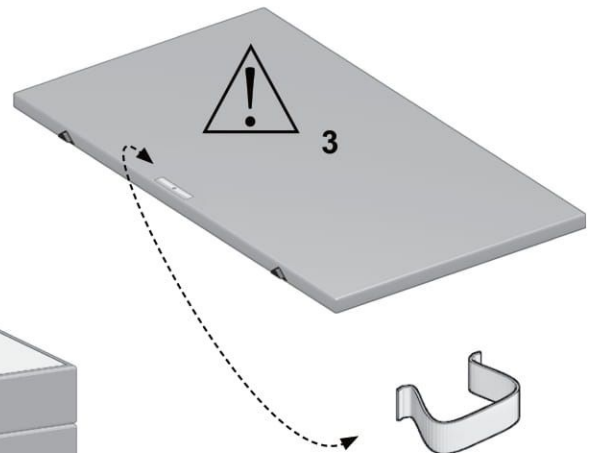

CARRIE

160/180

HDPE LDPE

CARRIE

160/180

72h