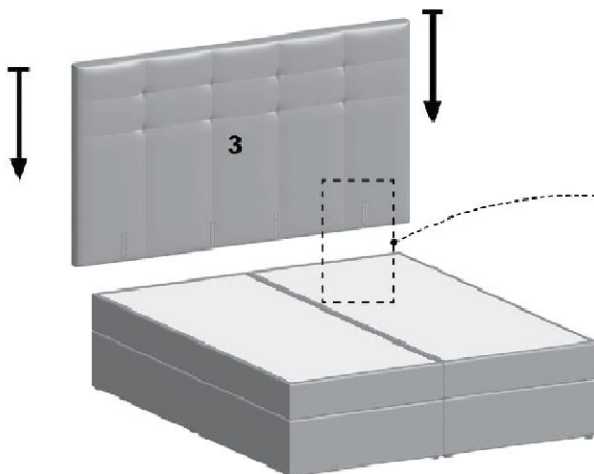

CARRIE

160/180

HDPE LDPE

CARRIE

160/180

72h