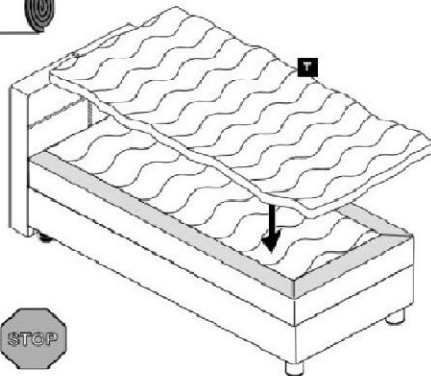

CARRIE

160/180

HDPE LDPE

CARRIE

160/180

72h