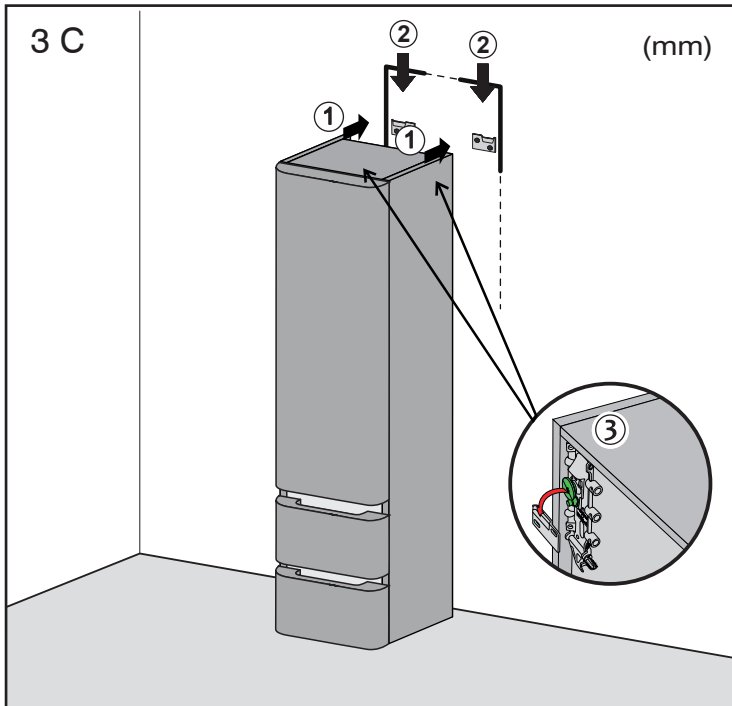

NATUREL®

Instalační návod
Inštalacný návod
Mounting Instruction
Montageanleitung
Инструкция по установке

PAVIA2N40
PAVIA2V40DVL
PAVIA2V40DVP

3 A (mm)

3 C (mm)

4 A,C

5 A,C