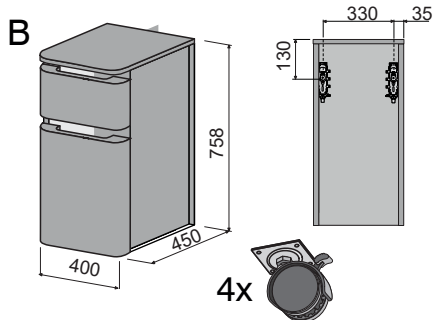

NATUREL®

Instalační návod
Inštalacný návod
Mounting Instruction
Montageanleitung
Инструкция по установке

PAVIA2N40
PAVIA2V40DVL
PAVIA2V40DVP

(mm)

1 A,C

1 B

2 A

(mm)

2 C

(mm)

2 B

3 B

NATUREL®

Instalační návod
Inštalacný návod
Mounting Instruction
Montageanleitung
Инструкция по установке

PAVIA2N40
PAVIA2V40DVL
PAVIA2V40DVP

3 A (mm)