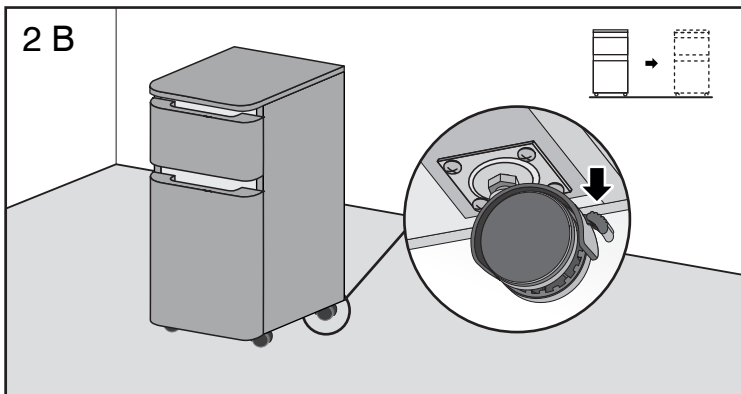

NATUREL®

Instalační návod
Inštalacný návod
Mounting Instruction
Montageanleitung
Инструкция по установке

PAVIA2N40
PAVIA2V40DVL
PAVIA2V40DVP

(mm)

1 A,C

1 B

2 A

(mm)

2 C

(mm)

2 B

3 B