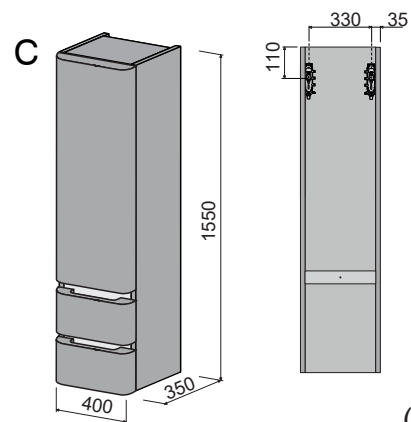

NATUREL®

Instalační návod
Inštalacný návod
Mounting Instruction
Montageanleitung
Инструкция по установке

PAVIA2N40
PAVIA2V40DVL
PAVIA2V40DVP

(mm)

1 A,C

1 B

2 A

(mm)

2 C

(mm)

2 B

3 B

NATUREL®

Instalační návod
Inštalacný návod
Mounting Instruction
Montageanleitung
Инструкция по установке

PAVIA2N40
PAVIA2V40DVL
PAVIA2V40DVP

3 A (mm)

3 C (mm)

4 A,C

5 A,C