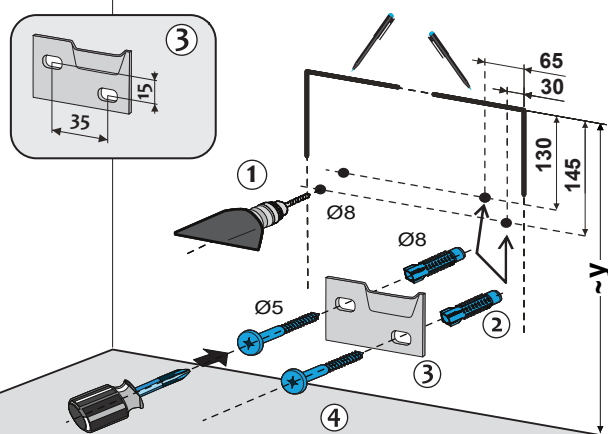

NATUREL®

Instalační návod
Inštalacný návod
Mounting Instruction
Montageanleitung
Инструкция по установке

PAVIA2N40
PAVIA2V40DVL
PAVIA2V40DVP

(mm)

1 A,C

1 B

2 A

(mm)

2 C

(mm)

2 B

3 B

NATUREL®

Instalační návod
Inštalacný návod
Mounting Instruction
Montageanleitung
Инструкция по установке

PAVIA2N40
PAVIA2V40DVL
PAVIA2V40DVP

3 A (mm)

3 C (mm)

4 A,C

5 A,C