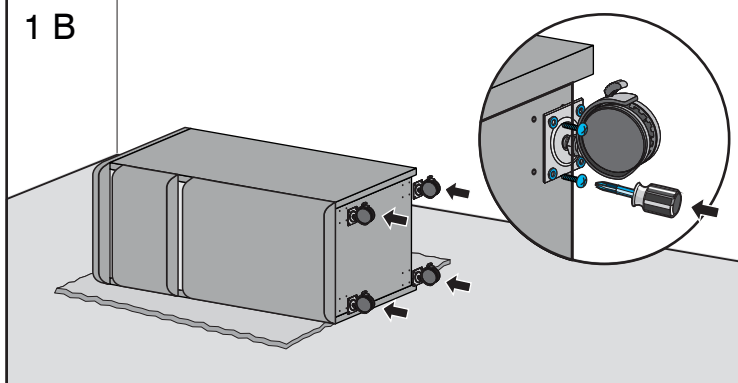

NATUREL®

Instalační návod
Inštalacný návod
Mounting Instruction
Montageanleitung
Инструкция по установке

PAVIA2N40
PAVIA2V40DVL
PAVIA2V40DVP

(mm)

1 A,C

1 B

2 A

(mm)

2 C

(mm)

2 B

3 B

NATUREL®

Instalační návod
Inštalacný návod
Mounting Instruction
Montageanleitung
Инструкция по установке

PAVIA2N40
PAVIA2V40DVL
PAVIA2V40DVP

3 A (mm)