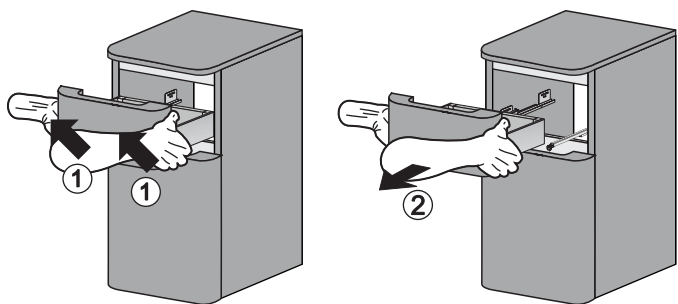

NATUREL®

Instalační návod
Inštalacný návod
Mounting Instruction
Montageanleitung
Инструкция по установке

PAVIA2N40
PAVIA2V40DVL
PAVIA2V40DVP

(mm)

1 A,C

1 B

2 A

(mm)