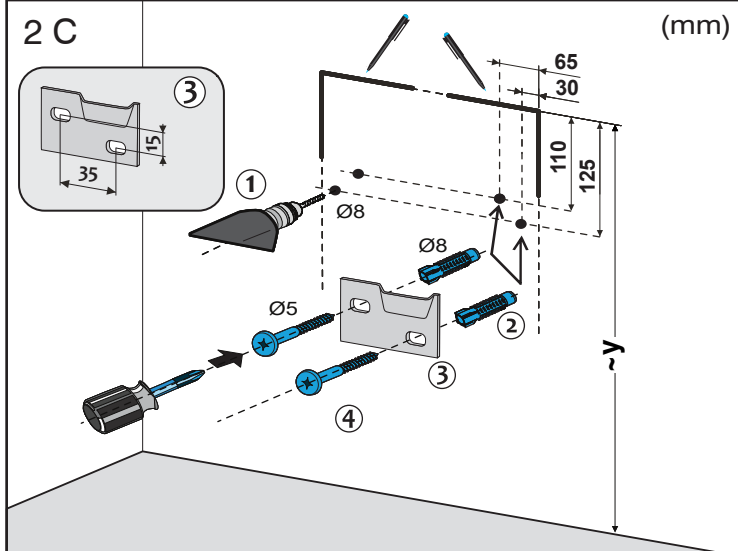

NATUREL®

Instalační návod
Inštalacný návod
Mounting Instruction
Montageanleitung
Инструкция по установке

PAVIA2N40
PAVIA2V40DVL
PAVIA2V40DVP

(mm)

1 A,C

1 B

2 A

(mm)

2 C

(mm)

2 B

3 B

NATUREL®

Instalační návod
Inštalacný návod
Mounting Instruction
Montageanleitung
Инструкция по установке

PAVIA2N40
PAVIA2V40DVL
PAVIA2V40DVP

3 A (mm)

3 C (mm)

4 A,C

5 A,C