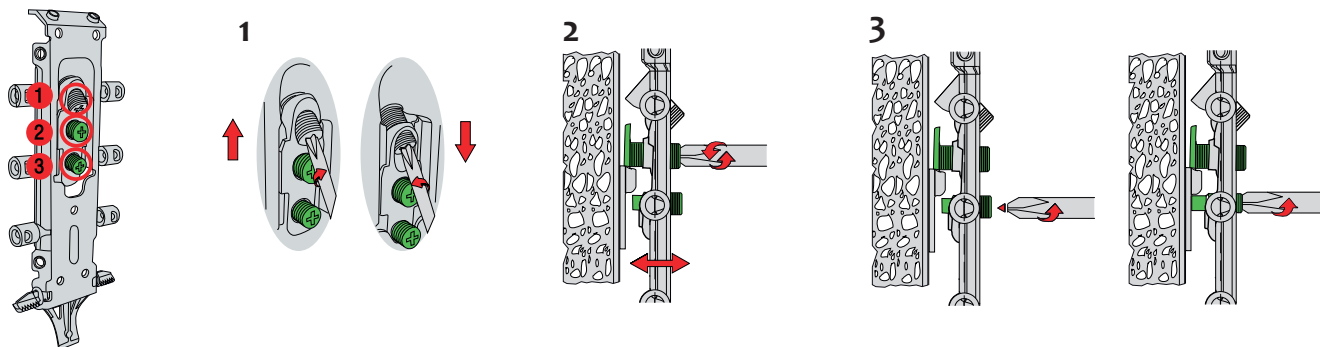

NATUREL®

Instalační návod
Inštalacný návod
Mounting Instruction
Montageanleitung
Инструкция по установке

PAVIA2N40
PAVIA2V40DVL
PAVIA2V40DVP

(mm)

1 A,C

1 B

2 A

(mm)

2 C

(mm)

2 B

3 B

NATUREL®

Instalační návod
Inštalacný návod
Mounting Instruction
Montageanleitung
Инструкция по установке

PAVIA2N40
PAVIA2V40DVL
PAVIA2V40DVP

3 A (mm)

3 C (mm)

4 A,C

5 A,C