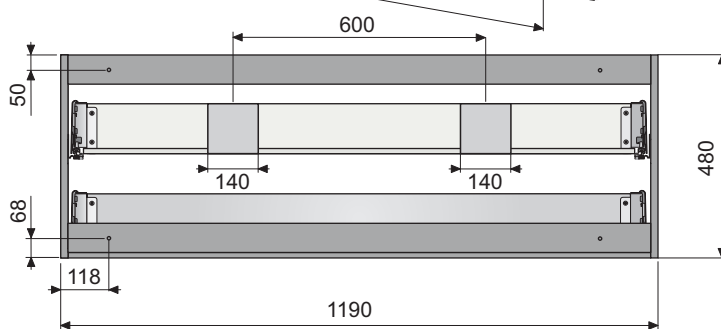

NATUREL®

Instalační návod
Inštalacný návod
Mounting Instruction
Montageanleitung
Інструкція по установке

PAVIA265Z
PAVIA285Z
PAVIA2105Z
PAVIA2120Z

(mm)

1

2

NATUREL®

Instalační návod
Inštalacný návod
Mounting Instruction
Montageanleitung
Інструкція по установке