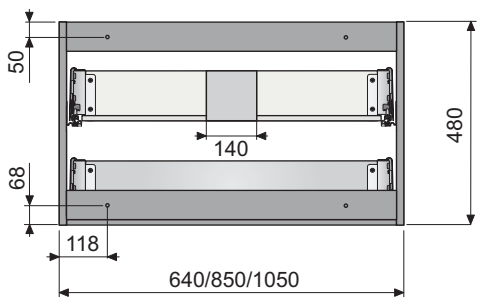

NATUREL®

Instalační návod
Inštalacný návod
Mounting Instruction
Montageanleitung
Інструкція по установке

PAVIA265Z
PAVIA285Z
PAVIA2105Z
PAVIA2120Z

(mm)

1

2

NATUREL®

Instalační návod
Inštalacný návod
Mounting Instruction
Montageanleitung
Інструкція по установке