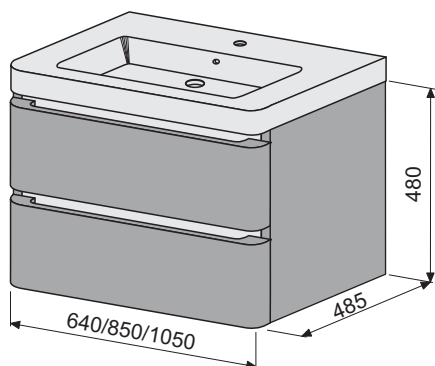

NATUREL®

Instalační návod
Inštalacný návod
Mounting Instruction
Montageanleitung
Інструкція по установке

PAVIA265Z
PAVIA285Z
PAVIA2105Z
PAVIA2120Z

(mm)

1

2

NATUREL®

Instalační návod
Inštalacný návod
Mounting Instruction
Montageanleitung
Інструкція по установке