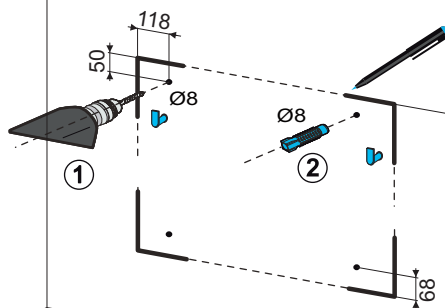

NATUREL®

Instalační návod
Inštalacný návod
Mounting Instruction
Montageanleitung
Інструкція по установке

PAVIA265Z
PAVIA285Z
PAVIA2105Z
PAVIA2120Z

(mm)

1

2

NATUREL®

Instalační návod
Inštalacný návod
Mounting Instruction
Montageanleitung
Інструкція по установке