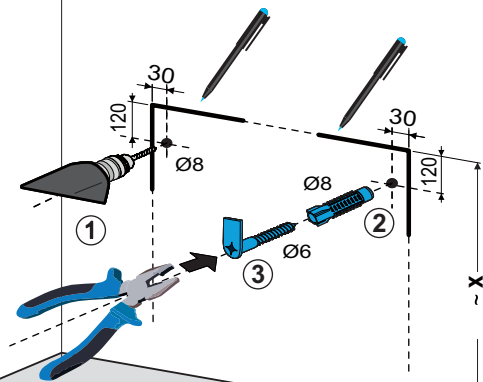

NATUREL®

Instalační návod
Inštalacný návod
Mounting Instruction
Montageanleitung
Інструкція по установке

PAVIA265Z
PAVIA285Z
PAVIA2105Z
PAVIA2120Z

(mm)

1

2

NATUREL®

Instalační návod
Inštalacný návod
Mounting Instruction
Montageanleitung
Інструкція по установке