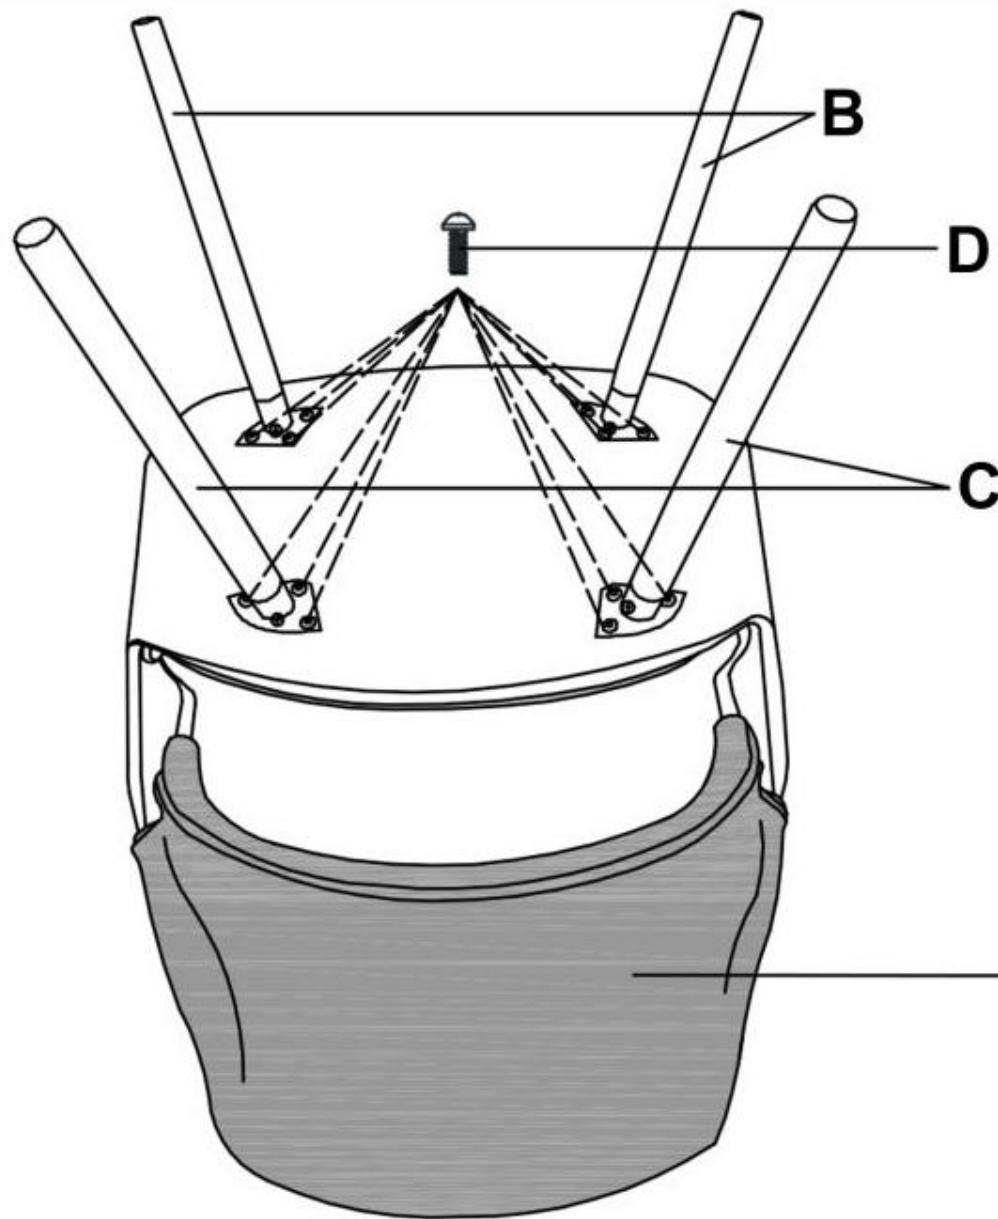

K396

A		1
B	 PRZEDNIE NOGI FRONT LEGS	2
C	 TYLNE NOGI REAR LEGS	2
D	 M6*20MM	12

 max. 100 kg

v.1