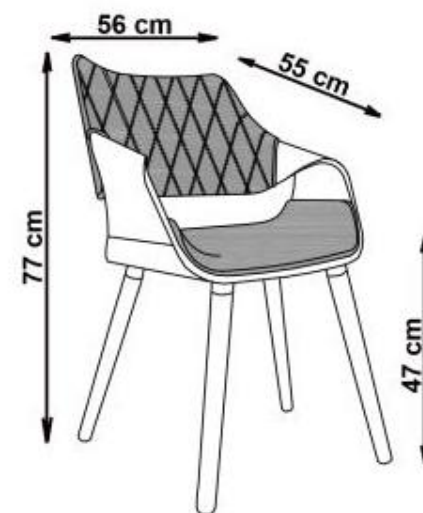

K396

A		1
B	 PRZEDNIE NOGI FRONT LEGS	2
C	 TYLNE NOGI REAR LEGS	2
D	 M6*20MM	12

 max. 100 kg

v.1