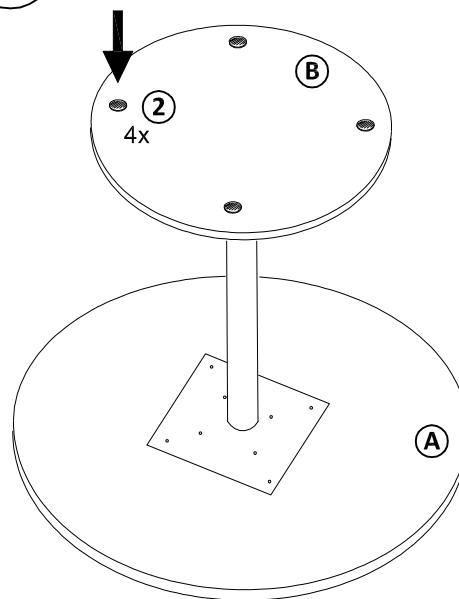

- Montážny návod podneže pre konferenčné stolíky :

ARNO pevný

- Ø 60 výška 56 cm

I.

- pod plátom stola ponechajte obalový materiál
zabráňte tak prípadnému poškodeniu pri montáži

II.

III.

Po zmontovaní výrobku vhodte polyetylénovú fóliu a kartón do kontajnera s príslušným označením označením plasty/kartón