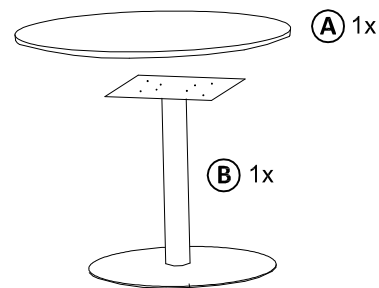

- Montážny návod podneže pre konferenčné stolíky :

ARNO pevný

- Ø 60 výška 56 cm

I.

- pod plátom stola ponechajte obalový materiál
zabráňte tak prípadnému poškodeniu pri montáži

II.

III.

Po zmontovaní výrobku vhodte polyetylénovú fóliu a kartón do kontajnera s príslušným označením označením plasty/kartón