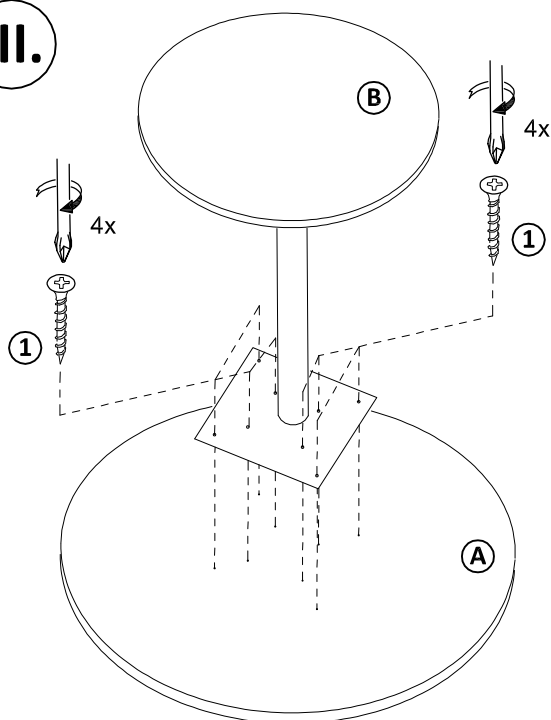

- Montážny návod podneže pre konferenčné stolíky :

ARNO pevný

- Ø 60 výška 56 cm

I.

- pod plátom stola ponechajte obalový materiál
zabráňte tak prípadnému poškodeniu pri montáži

II.

III.

Po zmontovaní výrobku vhodte polyetylénovú fóliu a kartón do kontajnera s príslušným označením označením plasty/kartón