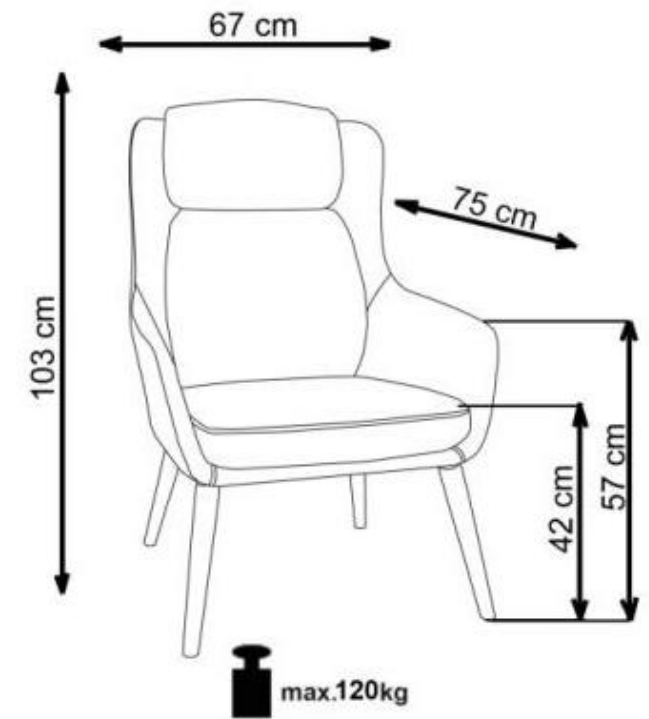

PURIO

A		1
B1 B2 B3 B4		1
C	 M6x16 mm	16

Seat: depth: 45 cm, width 50 cm
Siedzisko: głębokość 45 cm, szerokość 50 cm