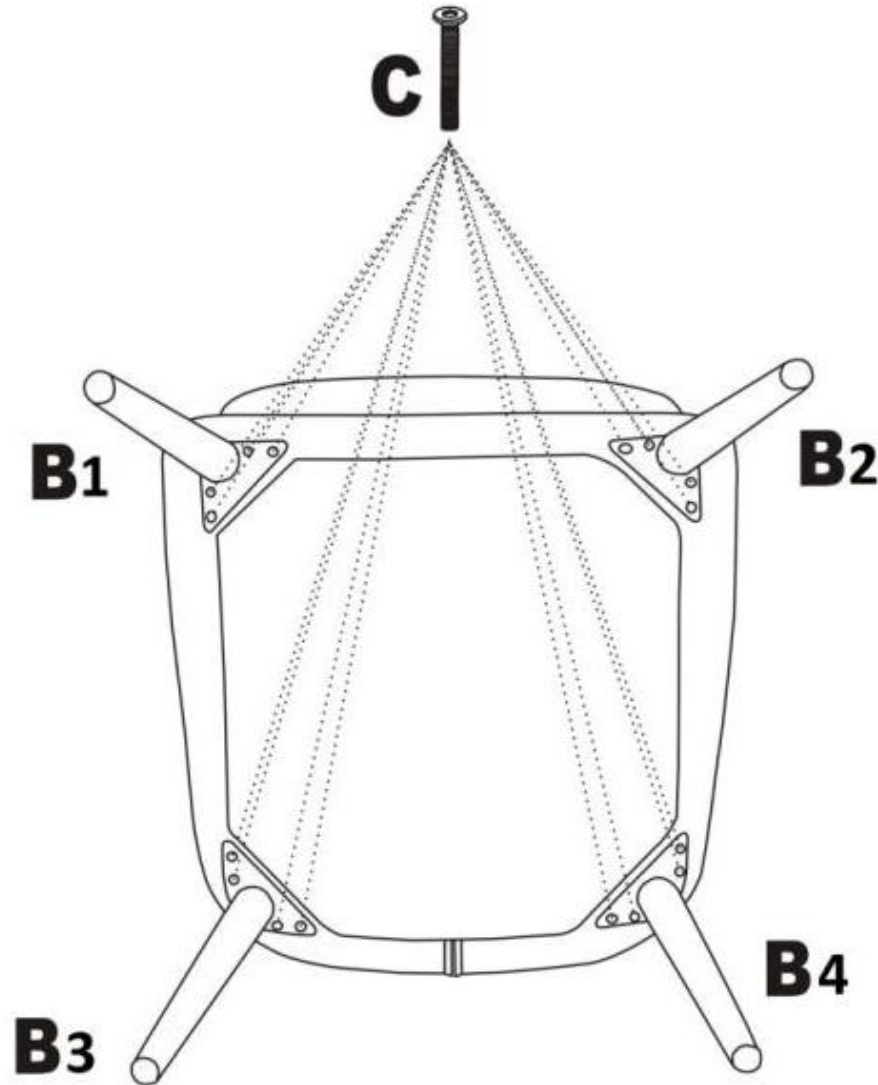

PURIO

A		1
B1 B2 B3 B4		1
C	 M6x16 mm	16

Seat: depth: 45 cm, width 50 cm
Siedzisko: głębokość 45 cm, szerokość 50 cm