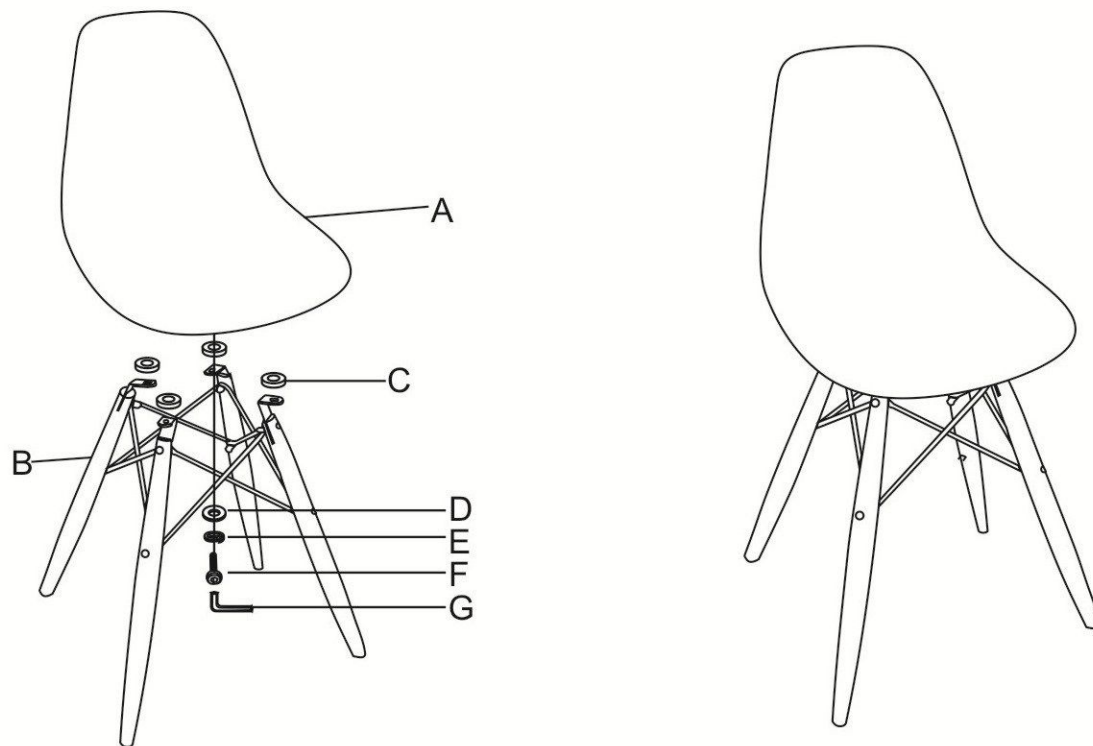

Návod na montáž CT-758

Pokud je kovová rozpěra mezi nohami volná, postupujte dle kroků uvedených výše.

A		1
B		1
C		4
D		4
E		4
F		4
G		1
H		1