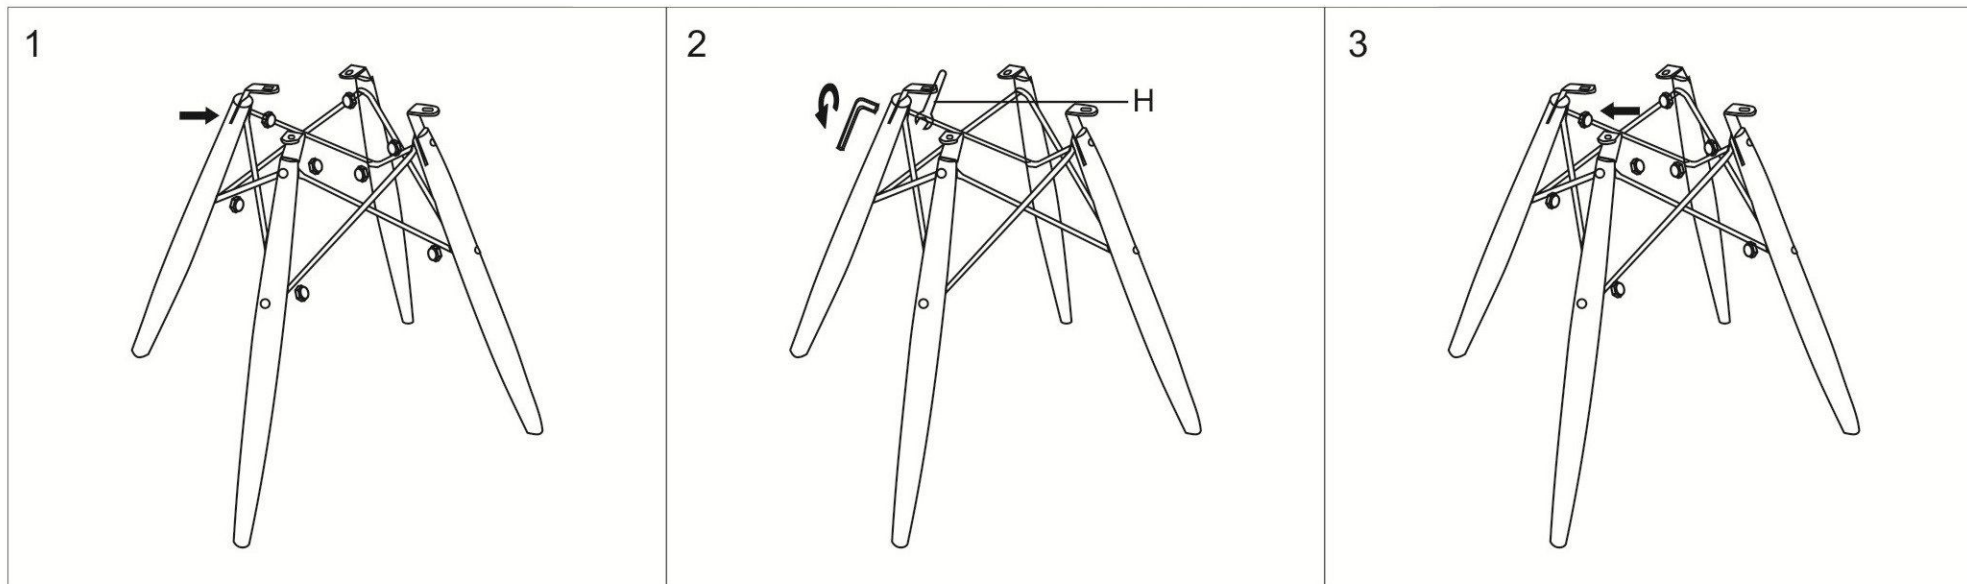

Návod na montáž CT-758

Pokud je kovová rozpěra mezi nohami volná, postupujte dle kroků uvedených výše.

A		1
B		1
C		4
D		4
E		4
F		4
G		1
H		1