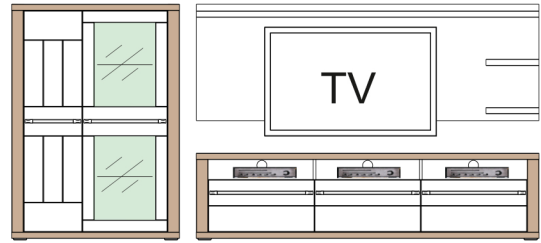

Kombi 12	Typ 10 - 1 ks Typ 33 - 1 ks Typ 43 - 1 ks	Š/V/H - 3146 / 1418 / 500 s 1 medzerou 100 mm 580-1054/029	1/406614