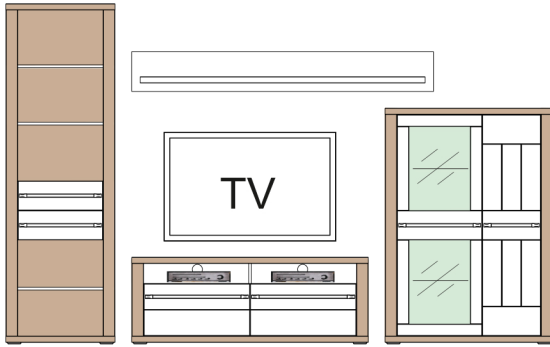

Kombi 09	Typ 05 - 1 ks Typ 32 - 1 ks Typ 42 - 1 ks Typ 09 - 1 ks	Š/V/H - 3263 / 2046 / 500 2 medzerami á 100 mm 580-1054/028	1/406613