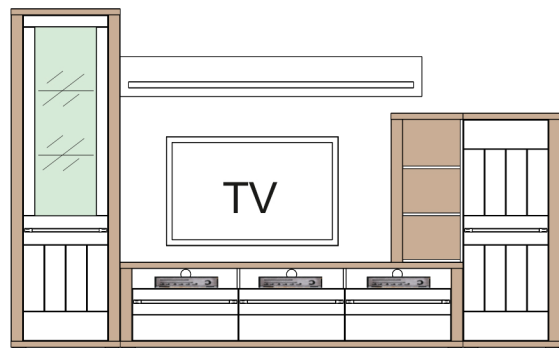

Kombi 25	Typ 01 - 1 ks Typ 33 - 1 ks Typ 42 - 1 ks Typ 18 - 1 ks Typ 19 - 1 ks	Š/V/H - 3277 / 2046 / 500 580-1054/033	1/406618