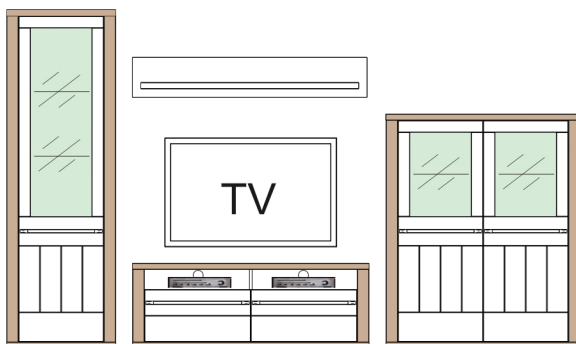

Kombi 23	Typ 01 - 1 ks Typ 32 - 1 ks Typ 41 - 1 ks Typ 15 - 1 ks	Š/V/H - 3421 / 2046 / 500 2 medzerami á 100 mm 1/955900	1/955900