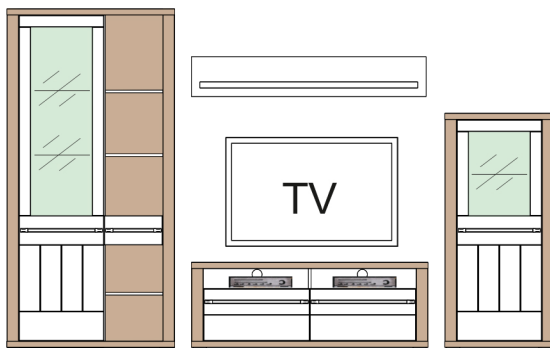

Kombi 16	Typ 03 - 1 ks Typ 32 - 1 ks Typ 41 - 1 ks Typ 14 - 1 ks	Š/V/H - 3263 / 2046 / 500 mit 2 Regalen mit je á 100 mm 580-1054/032	1/406616