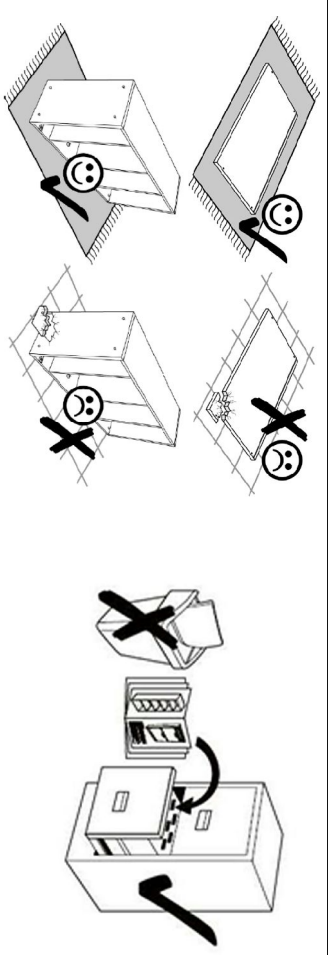

SZAFKA

ALASKA 100

24.11.2015

- D** Montageanleitung
- FR** Notice de montage
- NL** Handleiding voor de montage
- CZ** Montážní návod
- HU** Szerelési útmutató
- TR** Montaj talimatı
- GB** Assembly Instructions
- IT** Istruzioni di montaggio
- PL** Instrukcja montażu
- SK** Návod na montáž
- RO** Instrucțiunile de montaj
- RU** Инструкции по монтажу

2-2,5

1

W X3 6x32	H X16 6,3x19	W6 X1 L-959mm 3,5x16	X X8	NA X7 4x13	DA X4	D X4 7x60	DB X2 L-1925mm
A X34	T X2	ND X16	B X3	NF X18 4x40 L-1944mm	N X21 3x20	YD X14 7x60	WB X1
			S X1	C X3	Z X3	ZG X14	

2

- YD 7x60 x14
- WB x1
- ZG x14

6

- S L-1944mm x1
- X x8
- N 3x20 x21
- NA 4x13 x7

7

- 1
- 2

8

- C x3
- Z x1

- W6 L-959mm x1

9