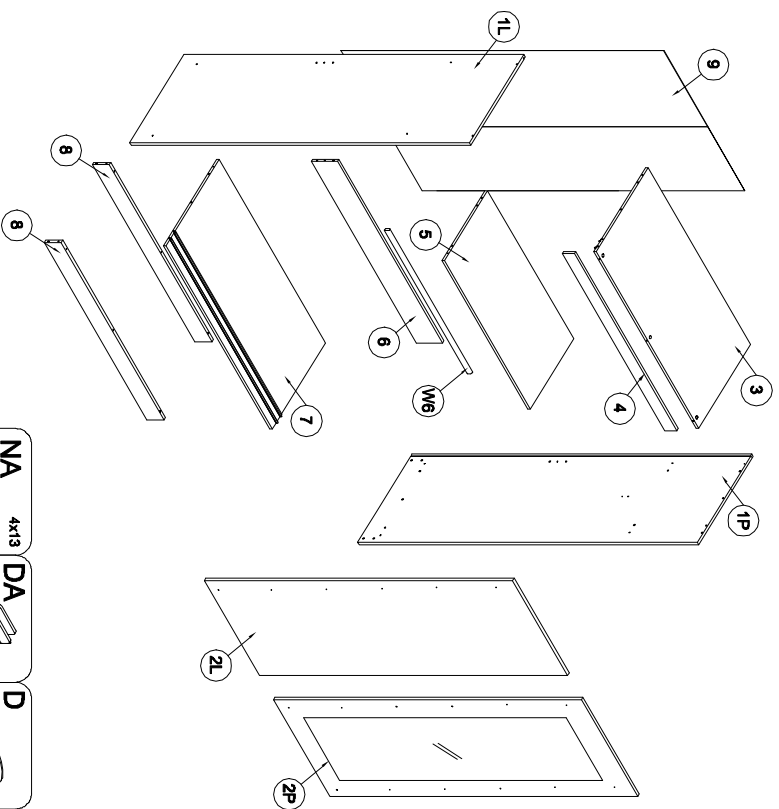

SZAFKA

ALASKA 100

24.11.2015

- D** Montageanleitung
- FR** Notice de montage
- NL** Handleiding voor de montage
- CZ** Montážní návod
- HU** Szerelési útmutató
- TR** Montaj talimatı
- GB** Assembly Instructions
- IT** Istruzioni di montaggio
- PL** Instrukcja montażu
- SK** Návod na montáž
- RO** Instrucțiunile de montaj
- RU** Инструкции по монтажу

2-2,5

1

W X3 6x32	H X16 6,3x19	W6 X1 L-959mm 3,5x16	X X8	NA X7 4x13	DA X4	D X4 7x60	DB X2 L-1925mm
A X34	T X2	ND X16	B X3	NF X18 4x40 L-1944mm	N X21 3x20	YD X14 7x60	WB X1
			S X1	C X3	Z X3	ZG X14	

2

- YD 7x60 x14
- WB x1
- ZG x14

6

- S L-1944mm x1
- X x8
- N 3x20 x21
- NA 4x13 x7

7

- 1
- 2

8

- C x3
- Z x1

- W6 L-959mm x1

9