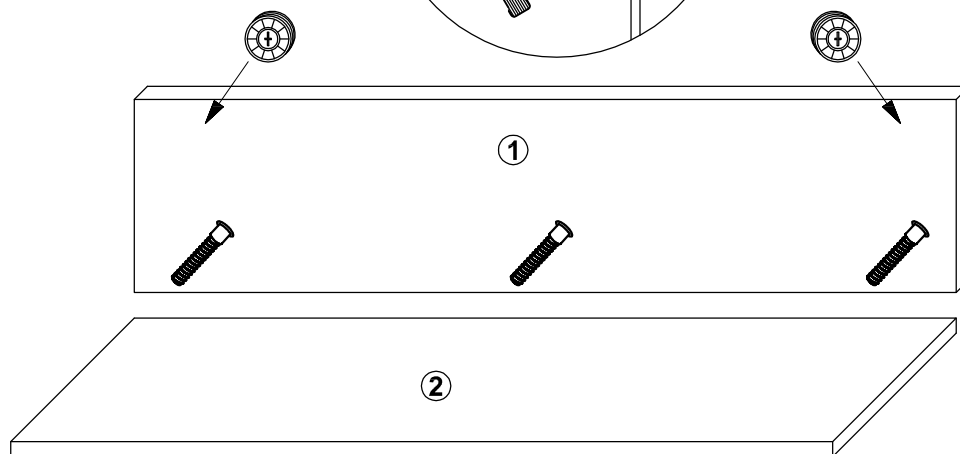

DORA - PÓLKA WISZĄCA

Symbol elementu	Wymiary
1	1030 x 180
2	1028 x 160

UWAGA !!!
ostrożnie wbijać
przy pomocy
deseczki

			
KF50	KZ	ZMS	K8x40
3	1	2	2