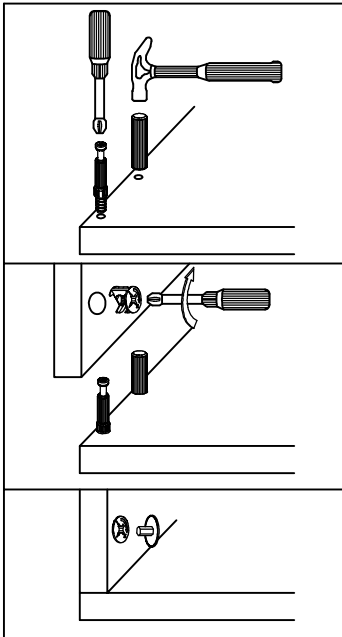

DORA - RTV

Symbol elementu	Wymiary
1	400 x 316
2	400 x 316
3	1801 x 423
4	1801 x 423
5	380 x 316
6	580 x 378
7	1780 x 328

T1	M1	Z1	K30	ZW	PZW	W4x16
20	20	20	20	4	4	8
SW	W4x20	U1	W4x27	RN	W3x16	STB
6	6	2	4	2	8	8