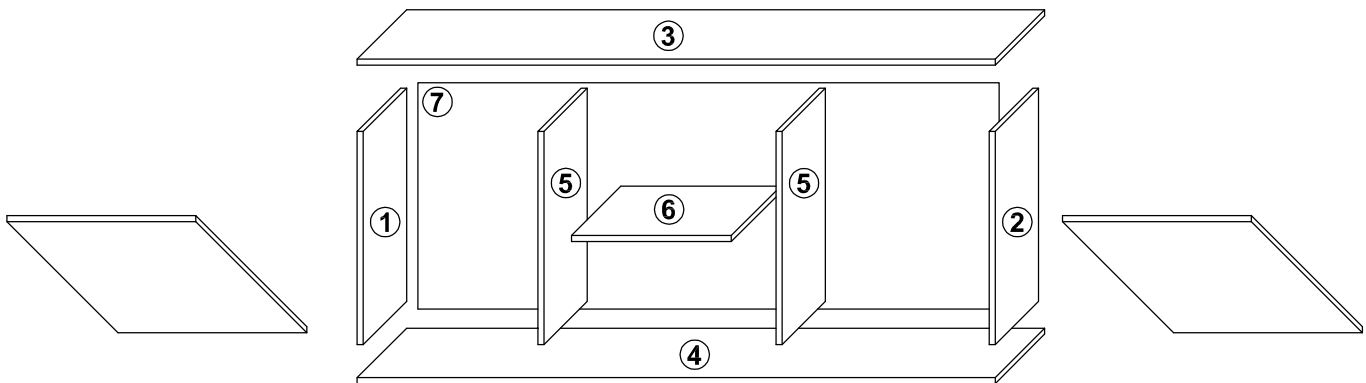

DORA - RTV

Symbol elementu	Wymiary
1	400 x 316
2	400 x 316
3	1801 x 423
4	1801 x 423
5	380 x 316
6	580 x 378
7	1780 x 328

T1	M1	Z1	K30	ZW	PZW	W4x16
20	20	20	20	4	4	8
SW	W4x20	U1	W4x27	RN	W3x16	STB
6	6	2	4	2	8	8